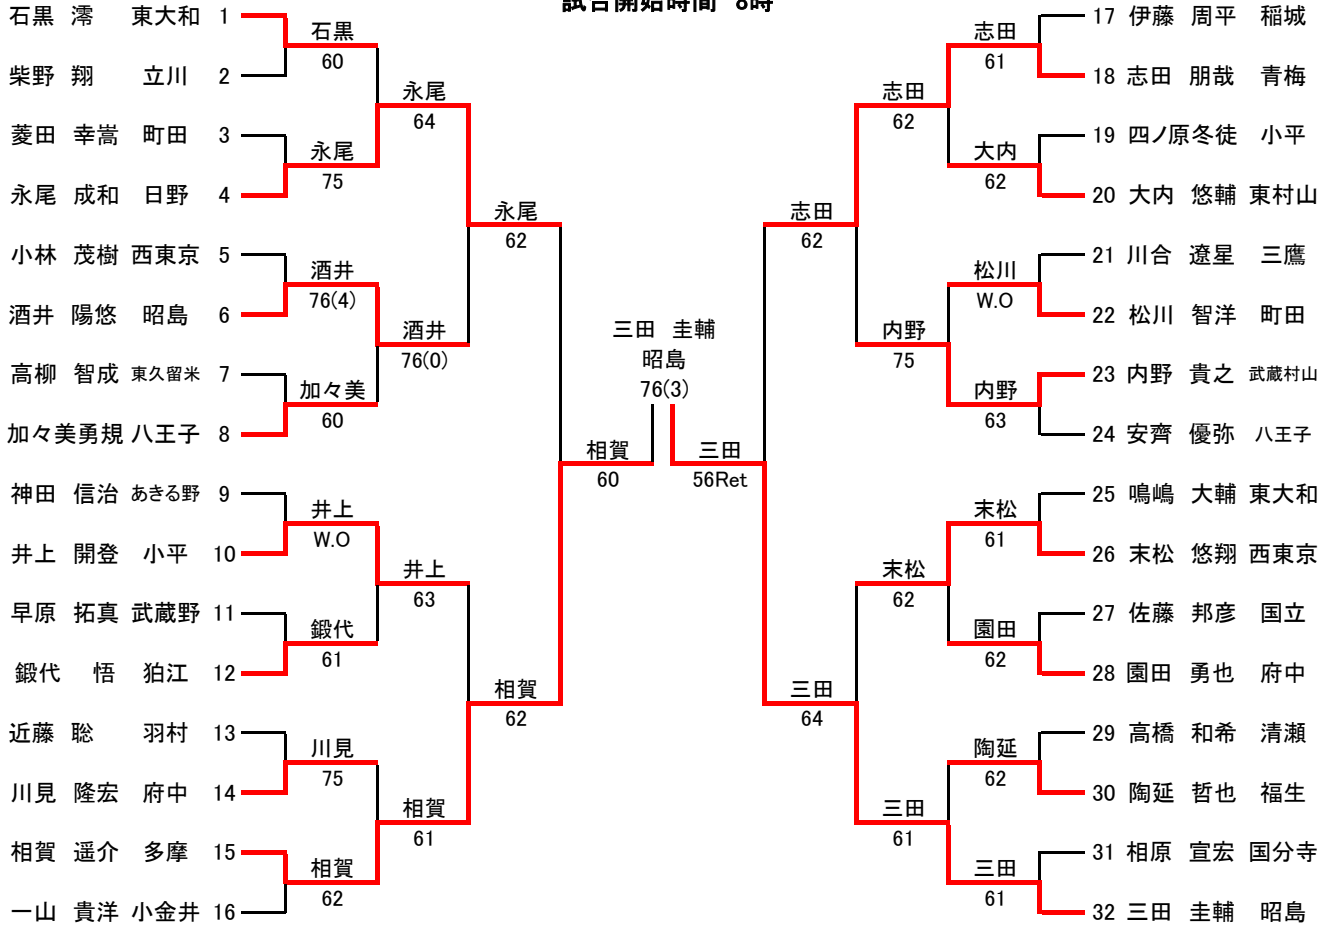

第30回東京都市町村テニス選手権大会 (2024年2月)

【男子シングルス】

試合開始時間 8時

【女子シングルス】

試合集合時間 9時

# 第30回東京都市町村テニス選手権大会 (2024年2月)

## 【男子ダブルス】

試合開始時間 8時

藤原 弥 三鷹	1	藤原・浦部	62	藤原・浦部	三鷹	西村・松岡	62	鹿子嶋 薫 町田	17				
浦部 俊之 三鷹	2							谷本 涼 国分寺	18				
西野 佑一 狛江	3	橋本・夏目	60					藤原・浦部	64	西村・松岡	60	西村 仁 国分寺	19
猪狩 秀臣 狛江	4											大森 武村 東大和	20
橋本 康平 八王子	5	中村・森	63					藤原・浦部	64	西村・松岡	64	金生 友樹 瑞穂	21
夏目 修平 八王子	6											大森 孝幸 東大和	22
齋藤 覚 国立	7	永阪・中村	62					藤原・浦部	63	西村・松岡	60	渡辺 浩司 東大和	23
福島 一樹 国立	8											武村 恭兵 東大和	24
中村 裕基 西東京	9	河野・板山	62					藤原・浦部	64	西村・松岡	64	鈴木 健 昭島	25
森 健太郎 西東京	10											杉橋 悠樹 昭島	26
渡辺 健太郎 青梅	11	所・会津	75					藤原・浦部	63	西村・松岡	60	齊藤 晴正 多摩	27
上原 一貴 青梅	12											山本 直宏 多摩	28
永阪 慎一 あきる野	13	二渡・林	63					藤原・浦部	63	西村・松岡	60	本橋 太郎 東久留米	29
中村 元洋 あきる野	14											小嶋 大吾 東久留米	30
山岸 史明 武蔵野	15	渡辺・二村	62					藤原・浦部	64	西村・松岡	60	菊川 和樹 府中	31
義本 範人 武蔵野	16											大森 崇久 府中	32
山田 光貴 清瀬	17	河野・板山	62	藤原・浦部	64	西村・松岡	64	桜井 健 武蔵野	33				
鈴木 雅也 清瀬	18							太田 浩介 武蔵野	34				
河野 広樹 府中	19	所・会津	75	藤原・浦部	63	西村・松岡	60	中林 直規 三鷹	35				
板山 静季 府中	20							坂上 祥隆 三鷹	36				
中村 雅弘 武蔵村山	21	二渡・林	63	藤原・浦部	64	西村・松岡	60	吉田 康二郎 日野	37				
伊藤 大輝 武蔵村山	22							大山 裕宣 日野	38				
所 隆斗 東久留米	23	渡辺・二村	62	藤原・浦部	64	西村・松岡	60	山下 文彦 羽村	39				
会津 勇矢 東久留米	24							石塚 響 羽村	40				
二渡 優介 東村山	25	野口・鈴木	63	藤原・浦部	64	西村・松岡	60	黒崎 充博 国立	41				
林 知樹 東村山	26							小泉 聡一 国立	42				
河北 恵太郎 小金井	27	野口・鈴木	63	藤原・浦部	64	西村・松岡	60	木村 奨 小平	43				
平尾 優 小金井	28							野田 樹力 小平	44				
渡辺 怜治 稲城	29	渡辺・二村	61	藤原・浦部	64	西村・松岡	60	宮本 俊八 小金井	45				
二村 賢人 稲城	30							手島 翔太 小金井	46				
酒井 研人 立川	31	尾寄・酒井	61	藤原・浦部	64	西村・松岡	60	太田 祐輔 東村山	47				
沼野 孝彰 立川	32							太田 亮太 東村山	48				