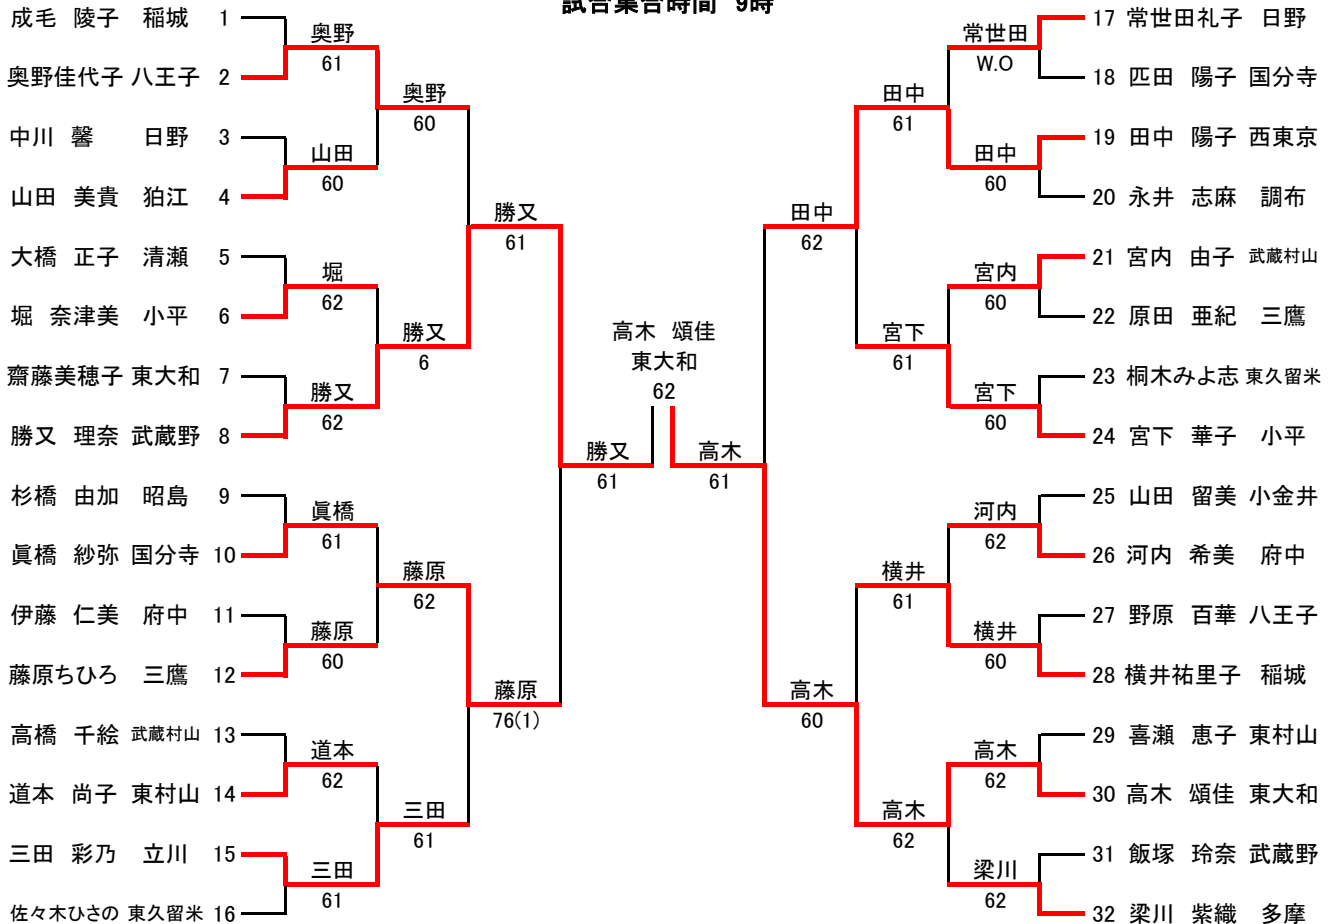

第30回東京都市町村テニス選手権大会 (2024年2月)

【男子シングルス】

試合開始時間 8時

【女子シングルス】

試合集合時間 9時

# 第30回東京都市町村テニス選手権大会 (2024年2月)

## 【男子ダブルス】

試合開始時間 8時

藤原 弥 三鷹	1	藤原・浦部	62	藤原・浦部	三鷹	西村・松岡	62	鹿子嶋 薫 町田	17				
浦部 俊之 三鷹	2							谷本 涼 国分寺	18				
西野 佑一 狛江	3	橋本・夏目	60					藤原・浦部	64	西村・松岡	60	西村 仁 国分寺	19
猪狩 秀臣 狛江	4											大森 武村 東大和	20
橋本 康平 八王子	5	中村・森	63					藤原・浦部	64	西村・松岡	64	金生 友樹 瑞穂	21
夏目 修平 八王子	6											大森 孝幸 東大和	22
齋藤 覚 国立	7	永阪・中村	62					藤原・浦部	63	西村・松岡	60	渡辺 浩司 東大和	23
福島 一樹 国立	8											武村 恭兵 東大和	24
中村 裕基 西東京	9	河野・板山	62					藤原・浦部	64	西村・松岡	64	鈴木 健 昭島	25
森 健太郎 西東京	10											杉橋 悠樹 昭島	26
渡辺 健太郎 青梅	11	所・会津	75					藤原・浦部	63	西村・松岡	60	齊藤 晴正 多摩	27
上原 一貴 青梅	12											山本 直宏 多摩	28
永阪 慎一 あきる野	13	二渡・林	63					藤原・浦部	63	西村・松岡	60	本橋 太郎 東久留米	29
中村 元洋 あきる野	14											小嶋 大吾 東久留米	30
山岸 史明 武蔵野	15	渡辺・二村	62					藤原・浦部	64	西村・松岡	60	菊川 和樹 府中	31
義本 範人 武蔵野	16											大森 崇久 府中	32
山田 光貴 清瀬	17	河野・板山	62	藤原・浦部	64	西村・松岡	64	桜井 健 武蔵野	33				
鈴木 雅也 清瀬	18							太田 浩介 武蔵野	34				
河野 広樹 府中	19	所・会津	75	藤原・浦部	63	西村・松岡	60	中林 直規 三鷹	35				
板山 静季 府中	20							坂上 祥隆 三鷹	36				
中村 雅弘 武蔵村山	21	二渡・林	63	藤原・浦部	64	西村・松岡	60	吉田 康二郎 日野	37				
伊藤 大輝 武蔵村山	22							大山 裕宣 日野	38				
所 隆斗 東久留米	23	渡辺・二村	62	藤原・浦部	64	西村・松岡	60	山下 文彦 羽村	39				
会津 勇矢 東久留米	24							石塚 響 羽村	40				
二渡 優介 東村山	25	野口・鈴木	63	藤原・浦部	64	西村・松岡	60	黒崎 充博 国立	41				
林 知樹 東村山	26							小泉 聡一 国立	42				
河北 恵太郎 小金井	27	野口・鈴木	63	藤原・浦部	64	西村・松岡	60	木村 奨 小平	43				
平尾 優 小金井	28							野田 樹力 小平	44				
渡辺 怜治 稲城	29	渡辺・二村	61	藤原・浦部	64	西村・松岡	60	宮本 俊八 小金井	45				
二村 賢人 稲城	30							手島 翔太 小金井	46				
酒井 研人 立川	31	尾寄・酒井	61	藤原・浦部	64	西村・松岡	60	太田 祐輔 東村山	47				
沼野 孝彰 立川	32							太田 亮太 東村山	48				